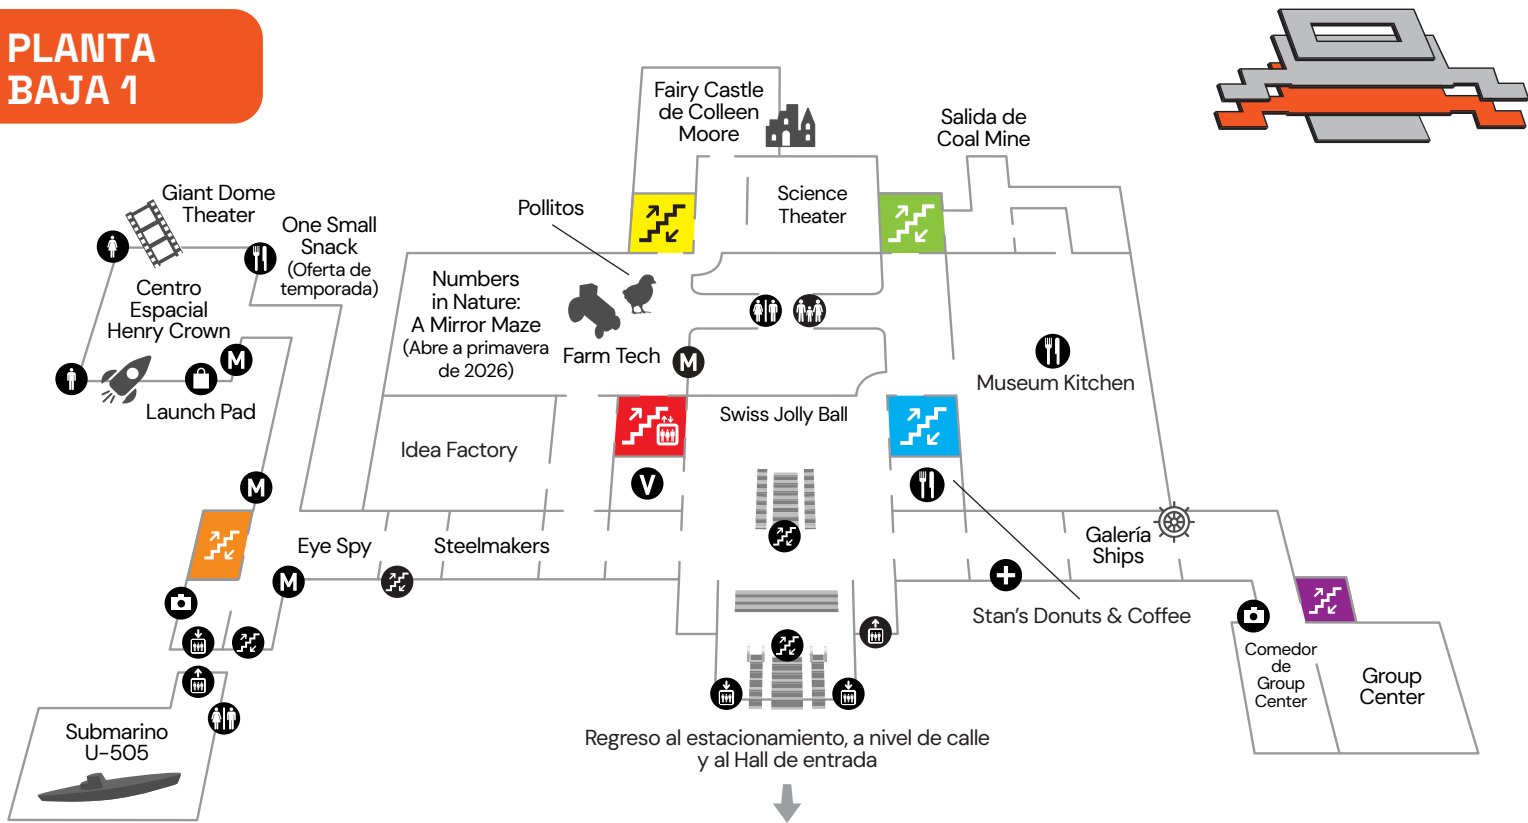

Griffin MSI ofrece a las madres la posibilidad de amamantar y/o alimentar a sus hijos en cualquier espacio público. Si prefiere un espacio semiprivado para la lactancia, hay uno disponible en Idea Factory en Planta baja 1.

griffinmsi.org/membership

PLANTA BALCÓN 3

PLANTA PRINCIPAL 2

(Acceso reservado a las escuelas)

PLANTA BAJA 1

HALL DE ENTRADA

LEYENDA

- Baños y Baños Unisex/Familiares
- Comida y Bebida
- Maquinas Expendedoras
- Venta Minorista
- Primeros Auxilios
- MOLD -A- RAMA
- Fotomatón
- Mostrador de Información
- Escalera
- Ascensor
- Cajero Automático
- Guardarropa
- Alquiler de Cochecitos
- Alquiler de Silla de Ruedas
- Objetos Perdidos