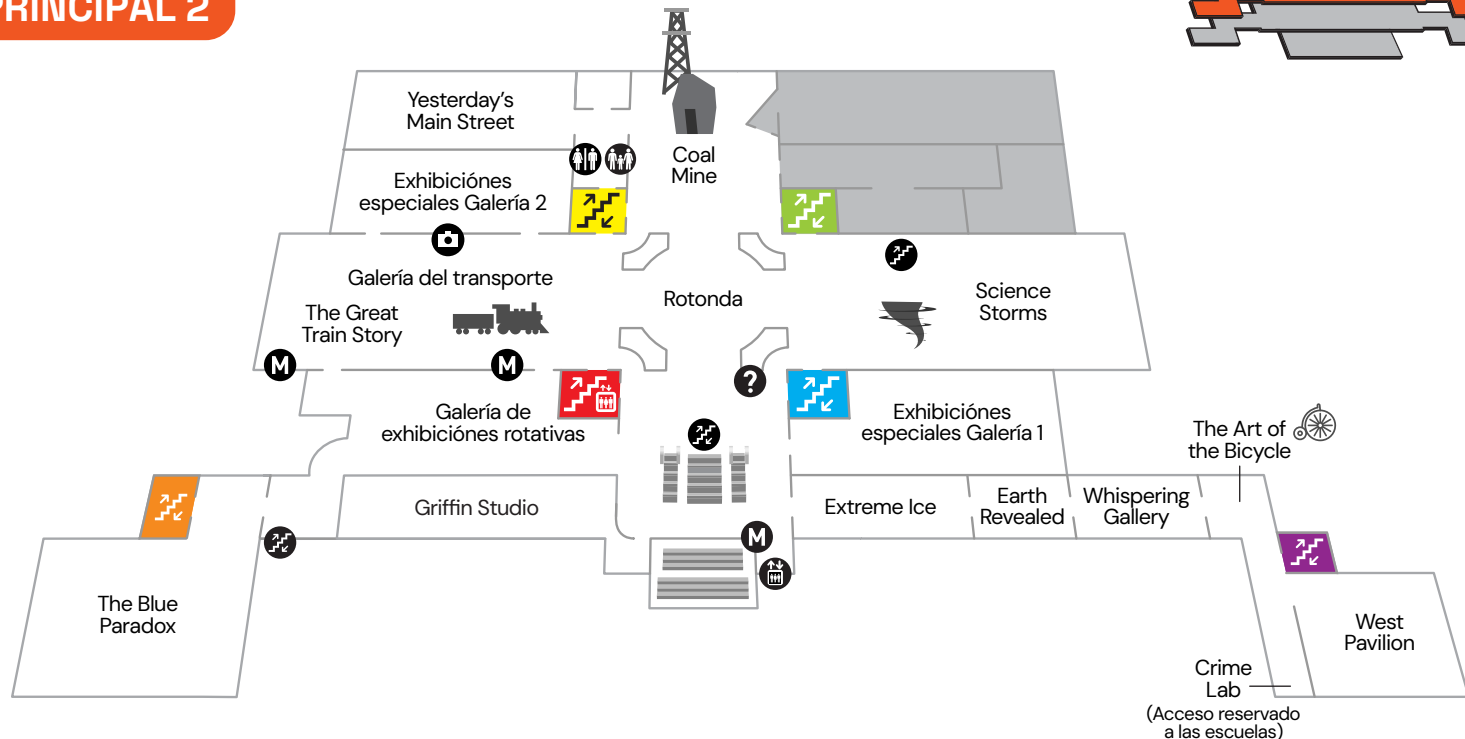

Griffin MSI ofrece a las madres la posibilidad de amamantar y/o alimentar a sus hijos en cualquier espacio público. Si prefiere un espacio semiprivado para la lactancia, hay uno disponible en Idea Factory en Planta baja 1.

Accesibilidad

Griffin Museum of Science and Industry se compromete a ofrecer una experiencia de calidad a todos los visitantes. Los mapas sensoriales, los dispositivos sensoriales y las sillas de ruedas están disponibles en el mostrador de Servicios al invitados. Pregunte en el mostrador de Información de la Planta principal 2, o informe a cualquier miembro del personal uniformado para ayuda.

¿Hay algo más que
quiera explorar?

HÁGASE MIEMBRO HOY

**Aplique el coste de la
entrada de hoy al Museo
a su membresía y visítenos
gratis durante todo el año.**

Pásate por el mostrador de boletos
para obtener más información y únase hoy.

griffinmsi.org/membership

PLANTA BALCÓN 3

PLANTA PRINCIPAL 2

(Acceso reservado a las escuelas)

PLANTA BAJA 1

HALL DE ENTRADA

LEYENDA

- Baños y Baños Unisex/Familiares
- Comida y Bebida
- Maquinas Expendedoras
- Venta Minorista
- Primeros Auxilios
- MOLD -A- RAMA
- Fotomatón
- Mostrador de Información
- Escalera
- Ascensor
- Cajero Automático
- Guardarropa
- Alquiler de Cochecitos
- Alquiler de Silla de Ruedas
- Objetos Perdidos