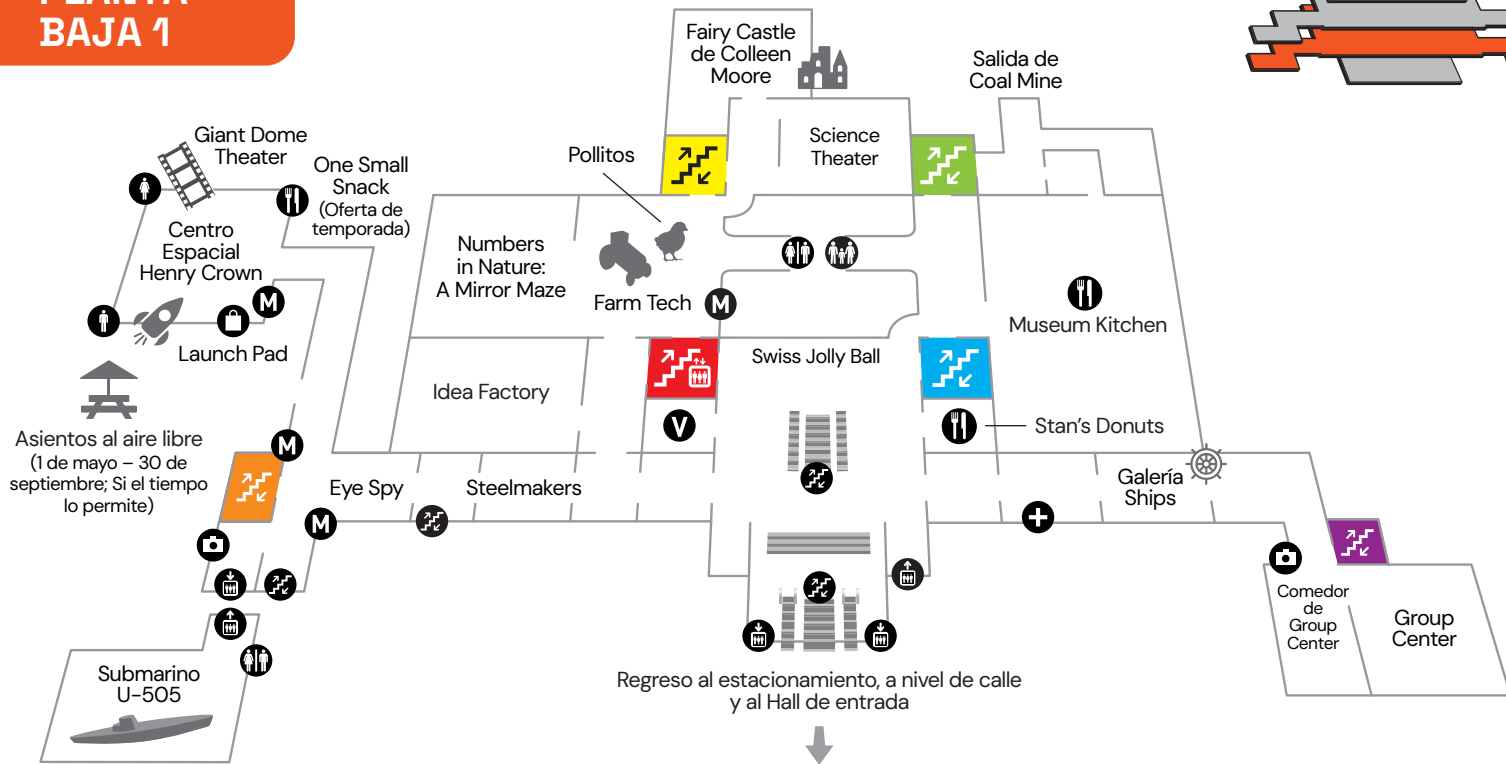

Griffin MSI ofrece a las madres la posibilidad de amamantar y/o alimentar a sus hijos en cualquier espacio público. Si prefiere un espacio semiprivado para la lactancia, hay uno disponible en *Idea Factory* en Planta baja 1.

¿Hay algo más que
quiera explorar?

HÁGASE MIEMBRO HOY

**Aplique el coste de la
entrada de hoy al Museo
a su membresía y visítenos
gratis durante todo el año.**

Pásate por el mostrador de boletos
para obtener más información y únase hoy.

griffinmsi.org/membership

PLANTA BALCÓN 3

PLANTA BAJA 1

HALL DE ENTRADA

LEYENDA

- Baños y Baños Unisex/Familiares
- Comida y Bebida
- Maquinas Expendedoras
- Venta Minorista
- Primeros Auxilios
- MOLD -A- RAMA
- Fotomatón
- Mostrador de Información
- Escalera
- Ascensor
- Cajero Automático
- Guardarropa
- Alquiler de Cochecitos
- Alquiler de Silla de Ruedas
- Objetos Perdidos